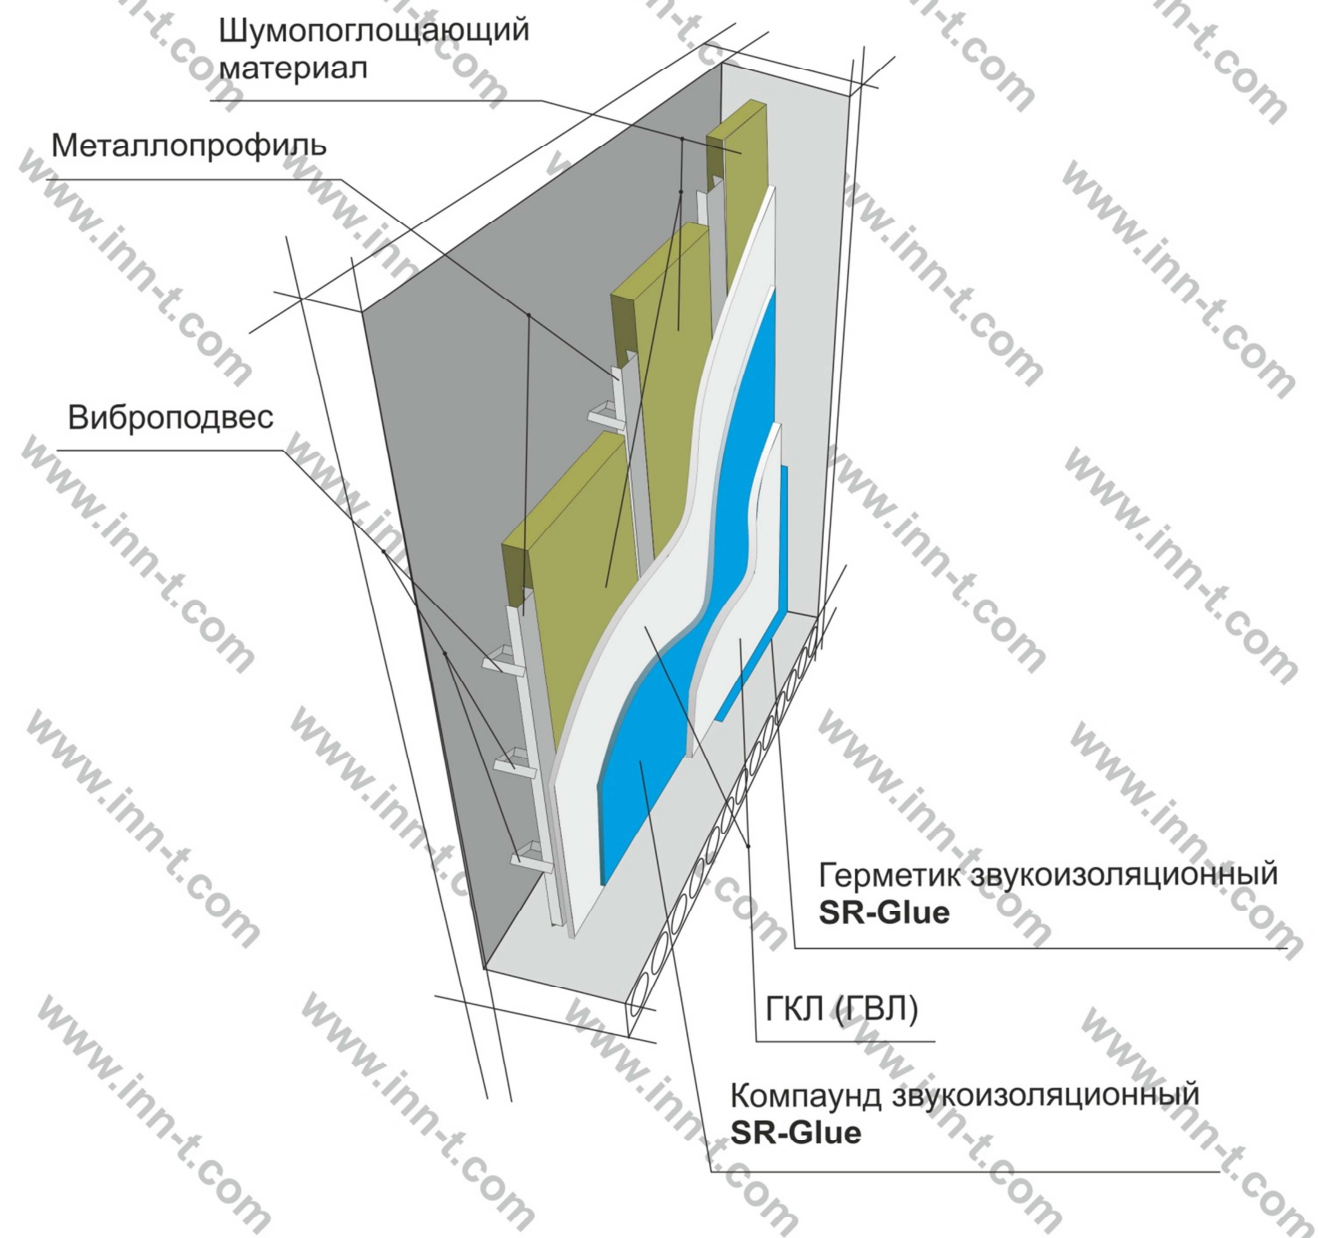

WWW.INN-T.COM

ТИПОВЫЕ СХЕМЫ ПО УСТРОЙСТВУ СИСТЕМ  
ЗВУКОИЗОЛЯЦИИ С ПРИМЕНЕНИЕМ КОМПАУНДА **SR-GLUE**

**SR-Glue** |

ООО «ИННОВАЦИОННЫЕ ТЕХНОЛОГИИ»

Казань 2017

# Конструктивное решение по устройству системы звукоизоляции стены с использованием металлического профиля с применением компаунда **SR-GLUE**.

Конструктивное решение по устройству системы звукоизоляции стены без использования металлического профиля с применением компаунда **SR-GLUE**.