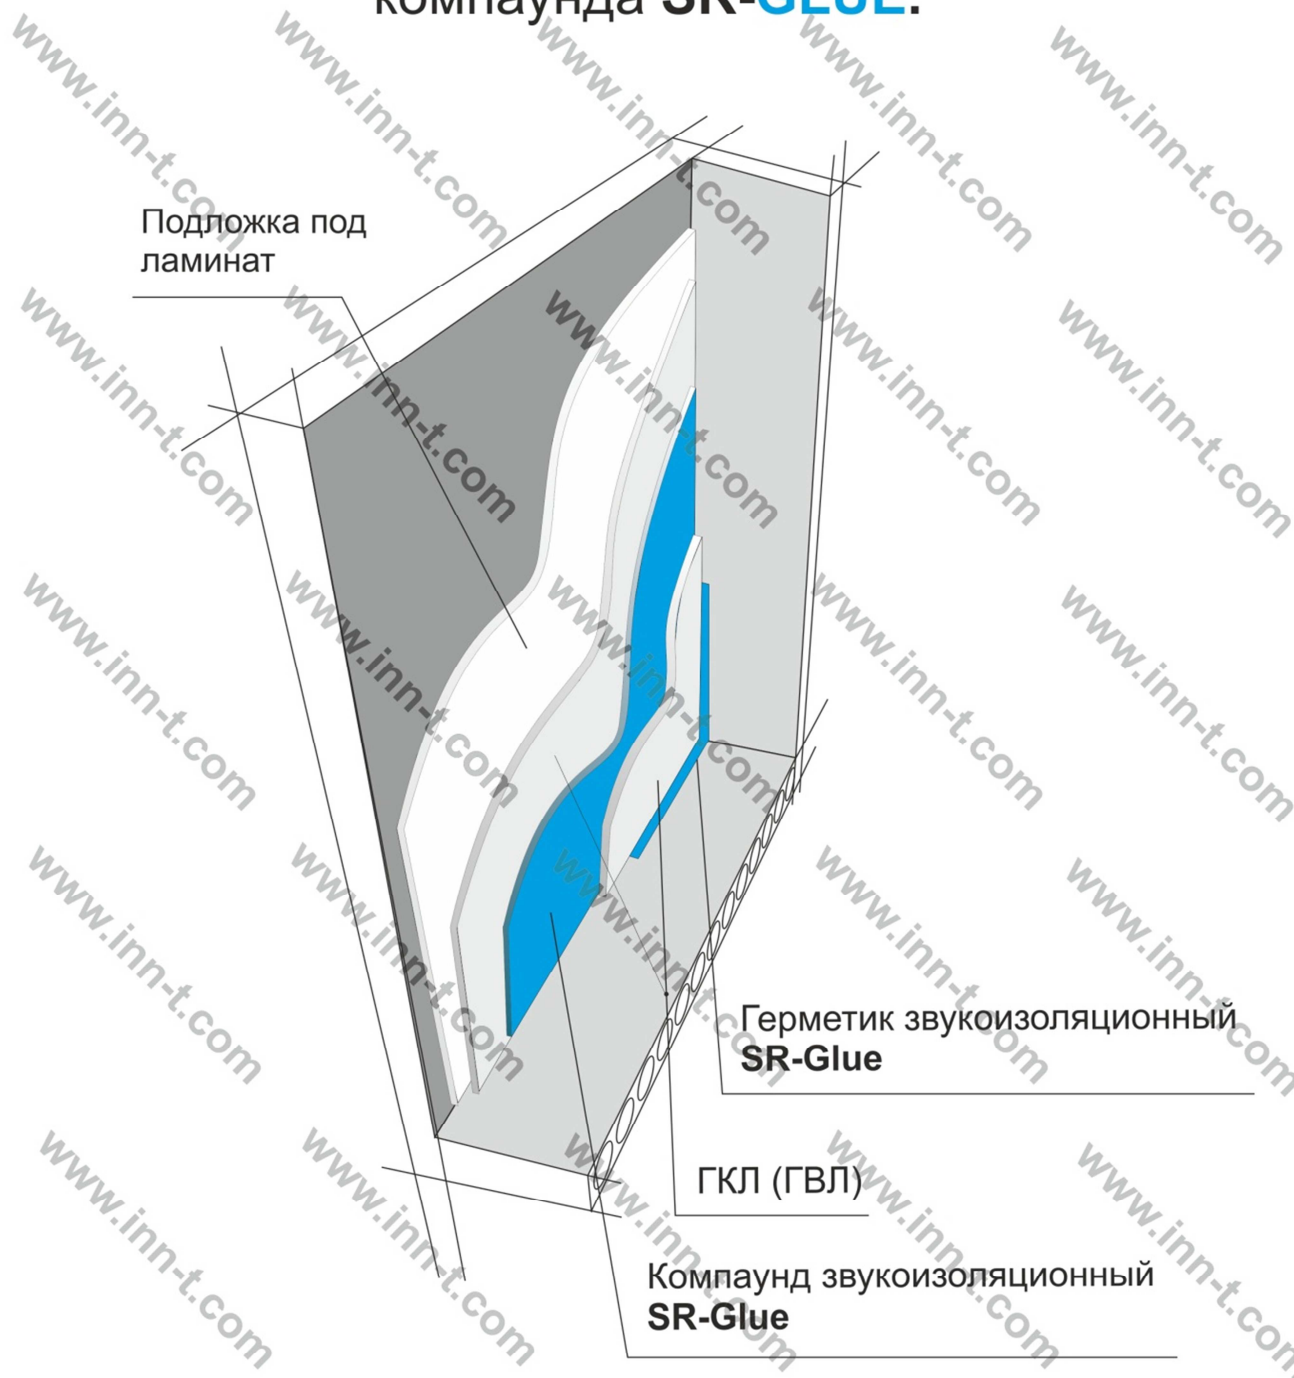

Конструктивное решение по устройству системы звукоизоляции стены без использования металлического профиля с применением компаунда **SR-GLUE**.

Подложка под ламинат

Герметик звукоизоляционный **SR-Glue**

ГКЛ (ГВЛ)

Компаунд звукоизоляционный **SR-Glue**